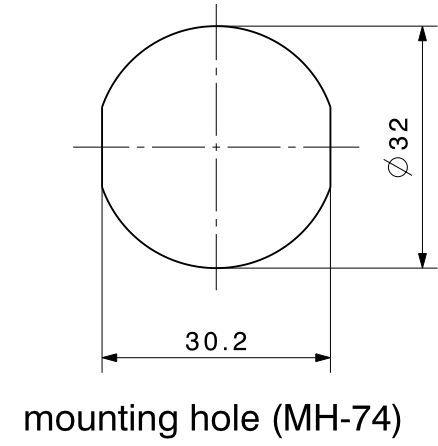

type / Typ: 3409.41.0085	
dimensions in millimeter [mm]	part no. / Teile Nr.: PRO-00154641 A sheet/Blatt XX / XX
description / Beschreibung Dimension_sketch	drawing-no. / Zeichnungsnr. Release DOU-00154641 A
alternative ID:	