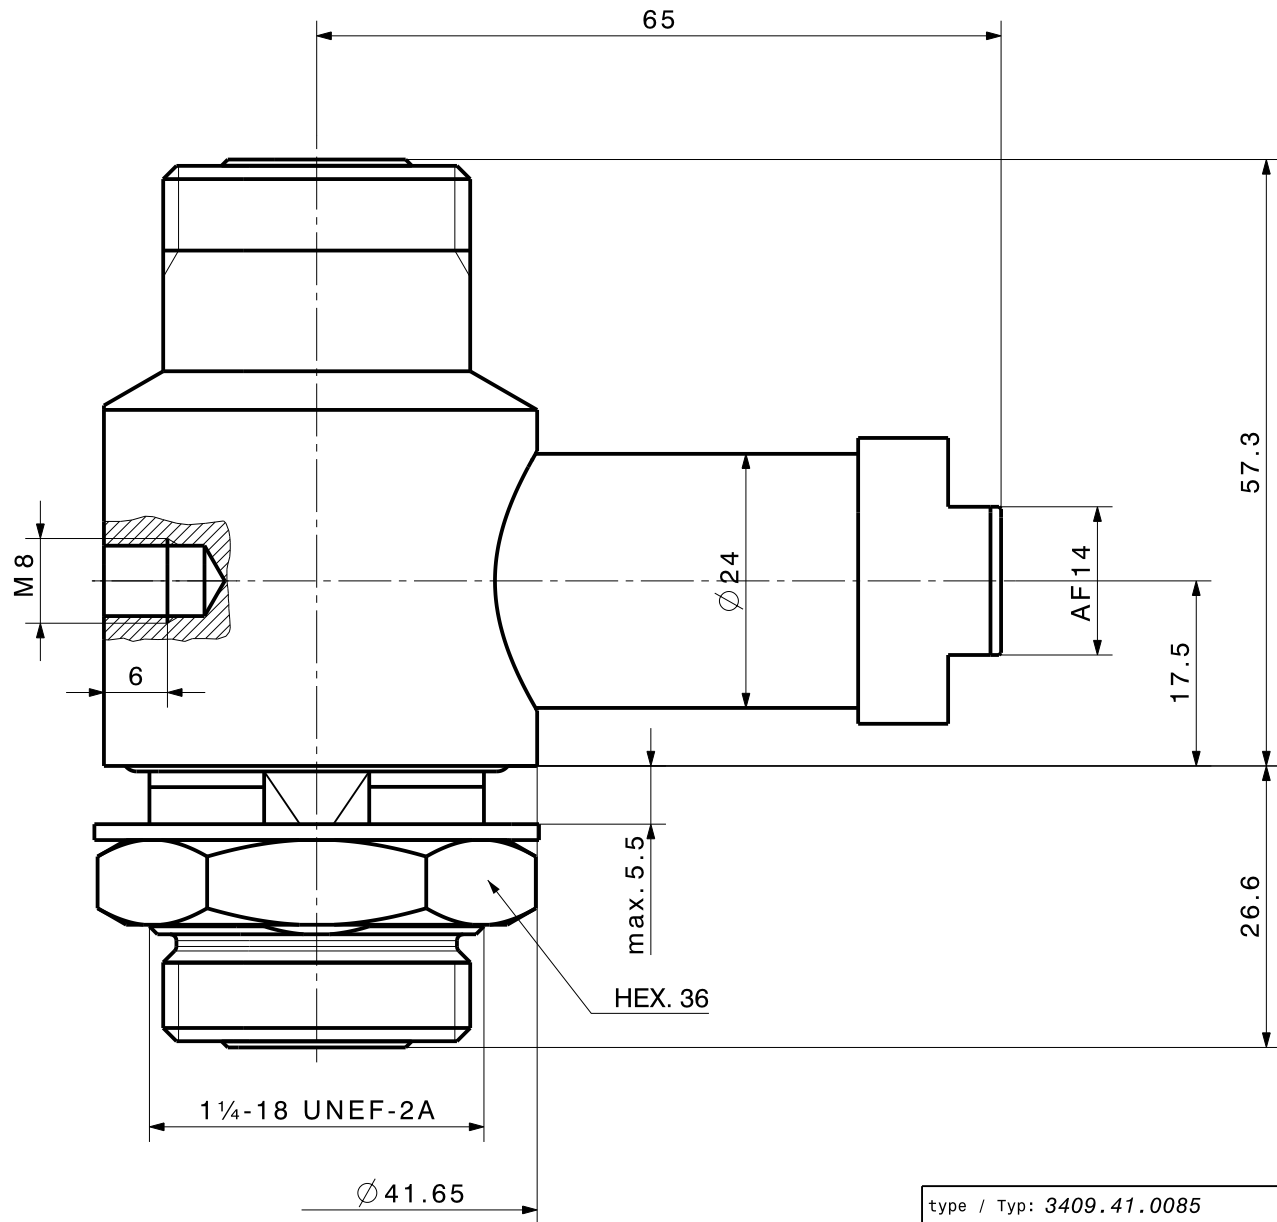

type / Typ: 3409.41.0085	
dimensions in millimeter [mm]	part no. / Teile Nr.: PRO-00154641 A sheet/Blatt XX / XX
description / Beschreibung Dimension_sketch	drawing-no. / Zeichnungsnr. Release DOU-00154641 A
alternative ID:	