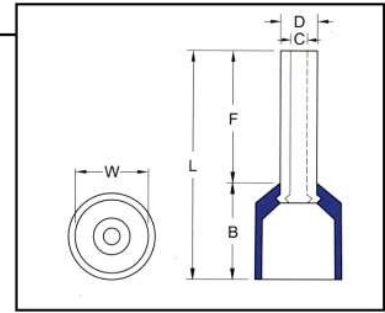

Single Insulated Ferrule

Material: Copper

Plating: Tin

Insulation: Nylon

Maximum Temperature: 105°C

Maximum Electrical Rating: 600V

HOFFMAN PART NO.	AMPS	WIRE SIZE	COLOR	CERT	DIMENSIONS (INCHES)						
					F	L	W	B	D	C	UL
FEB268	5.5	26	Lt Blue	GERMAN	0.315	0.488	0.075	0.173	0.043	0.031	Y
FEV268	5.5	26	Violet	FRENCH	0.315	0.488	0.075	0.173	0.043	0.031	Y
FEB248	7	24	Blue	GERMAN	0.315	0.488	0.075	0.173	0.043	0.031	Y
FEF248	7	24	Pink	FRENCH	0.315	0.488	0.075	0.173	0.043	0.031	Y
FEQ228	9	22	Orange	GERMAN	0.315	0.551	0.102	0.236	0.051	0.039	Y
FEW228	9	22	White	FRENCH & DIN	0.315	0.551	0.102	0.236	0.051	0.039	Y
FEB208	12	20	Blue	FRENCH	0.315	0.551	0.110	0.248	0.059	0.047	Y
FEF208	12	20	Grey	DIN	0.315	0.551	0.110	0.248	0.059	0.047	Y
FEW208	12	20	White	GERMAN	0.315	0.551	0.110	0.248	0.059	0.047	Y
FER188	17	18	Red	FRENCH & DIN	0.315	0.551	0.118	0.248	0.067	0.055	Y
FEY188	17	18	Yellow	GERMAN	0.315	0.551	0.118	0.248	0.067	0.055	Y
FEBK168	18	16	Black	FRENCH & DIN	0.315	0.551	0.138	0.248	0.079	0.067	Y
FER168	18	16	Red	GERMAN	0.315	0.551	0.138	0.248	0.079	0.067	Y
FEF148	30	14	Grey	FRENCH	0.315	0.551	0.165	0.291	0.098	0.087	Y
FEB148	30	14	Blue	GERMAN & DIN	0.315	0.551	0.165	0.291	0.098	0.087	Y
FEF1212	35	12	Grey	GERMAN & DIN	0.472	0.787	0.189	0.291	0.126	0.110	Y
FEQ1212	35	12	Orange	FRENCH	0.472	0.787	0.189	0.291	0.126	0.110	Y
FEBK1012	50	10	Black	GERMAN	0.472	0.787	0.248	0.338	0.154	0.138	Y
FEFN1012	50	10	Olive	FRENCH	0.472	0.787	0.248	0.338	0.154	0.138	Y
FEY1012	50	10	Yellow	DIN	0.472	0.787	0.248	0.338	0.154	0.138	Y
FEFR812	70	8	Brown	FRENCH	0.472	0.886	0.299	0.346	0.193	0.177	Y
FEI812	70	8	Ivory	GERMAN	0.472	0.886	0.299	0.346	0.193	0.177	Y
FER812	70	8	Red	DIN	0.472	0.886	0.299	0.346	0.193	0.177	Y
FEF612	95	6	Blue	DIN	0.472	0.945	0.346	0.394	0.244	0.228	Y
FEFN612	95	6	Green	GERMAN	0.472	0.945	0.346	0.394	0.244	0.228	Y
FEI612	95	6	Ivory	FRENCH	0.472	0.945	0.346	0.394	0.244	0.228	Y
FEBK416	125	4	Black	FRENCH	0.630	1.102	0.441	0.472	0.303	0.287	Y
FEFR416	125	4	Brown	GERMAN	0.630	1.102	0.441	0.472	0.303	0.287	Y
FEY416	125	4	Yellow	DIN	0.630	1.102	0.441	0.472	0.303	0.287	Y
FEFG216	170	2	Beige	GERMAN	0.630	1.181	0.500	0.551	0.343	0.327	Y
FER216	170	2	Red	FRENCH & DIN	0.630	1.181	0.500	0.551	0.343	0.327	Y
FEF1/020	230	1/0	Blue	FRENCH & DIN	0.787	1.417	0.591	0.630	0.429	0.406	Y
FEFN1/020	230	1/0	Olive	GERMAN	0.787	1.417	0.591	0.630	0.429	0.406	Y
FEY2/020	265	2/0	Yellow	FR, DIN, GER	0.787	1.457	0.630	0.669	0.563	0.531	Y